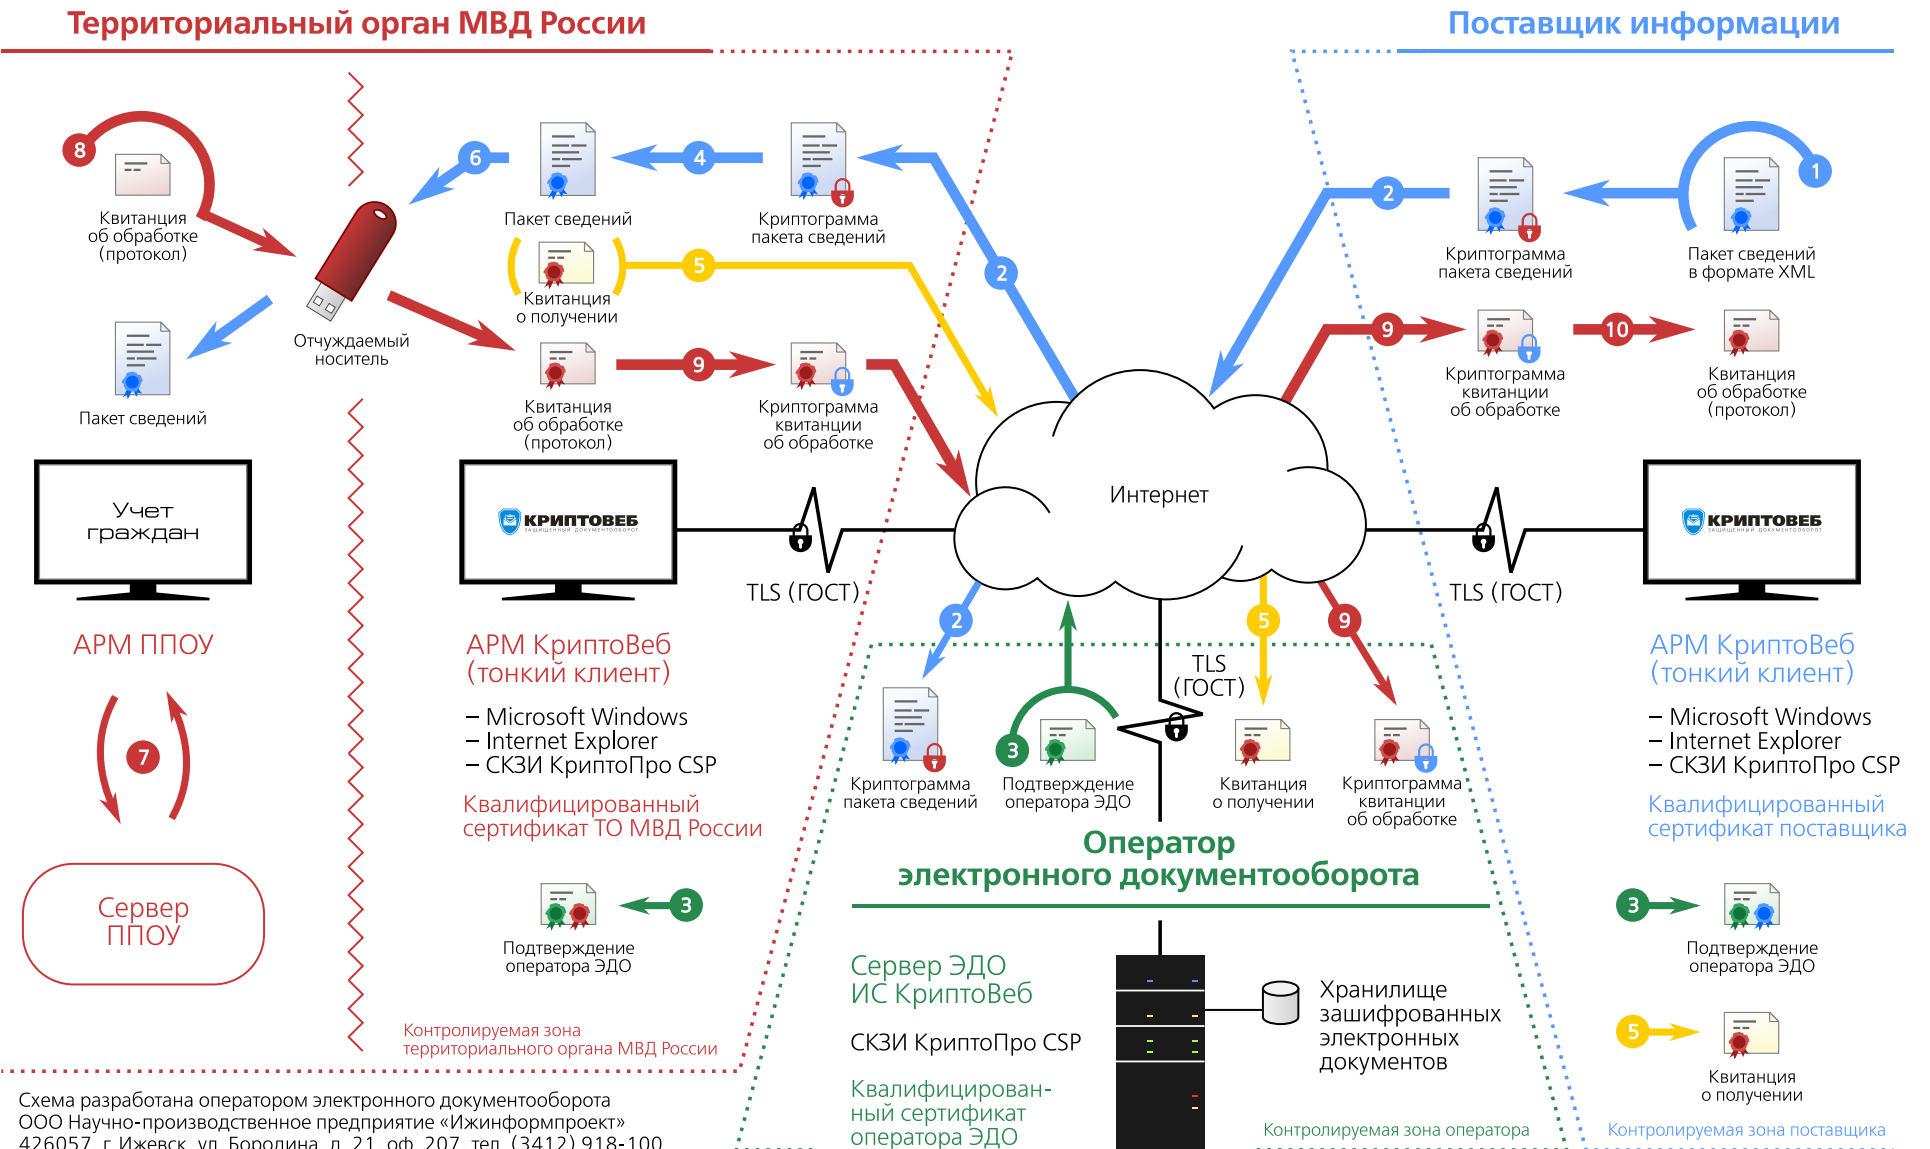

# СХЕМА ПЕРЕДАЧИ ИНФОРМАЦИИ

с использованием входящих в состав сети электросвязи средств связи в информационной системе «КриптоВеб» от поставщиков информации (гостиниц и приравненных к ним учреждений) в Территориальные органы МВД России

Схема разработана оператором электронного документооборота  
 ООО Научно-производственное предприятие «Ижинформпроект»  
 426057, г. Ижевск, ул. Бородина, д. 21, оф. 207, тел. (3412) 918-100